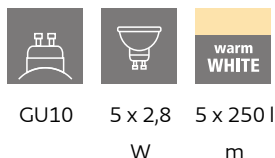

Stupanj zaštite	IP20
Klasa zaštite	1
Mrežni napon	220-240V,50/60Hz
Napon rada	220-240V,50/60Hz
Vat 1	2,8

Illuminant 1

Broj grla za žarulje/izvor svjetla 1	5
Tip utičnice 1	GU10
Tip žarulje 1	LED
Žarulja uklj. 1	Uključeno
Lumen svake utičnice za žarulju/izvor svjetla 1	250
Kelvin 1	3000
Boja svjetla 1	WARM WHITE
Klasa energetske efikasnosti	F
Info changeability light source/driver	LED exchangeable by customers, no driver included
Oblik svjetla 1	GU10

Zadržane su tehničke promjene

2/2