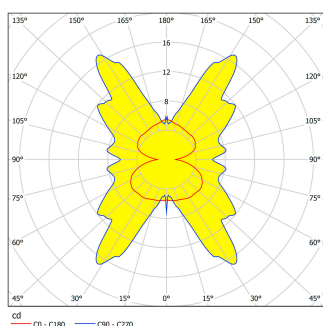

Zadržane su tehničke promjene

2/2

Contact | Support
eglo.com/en/eglo-worldwide