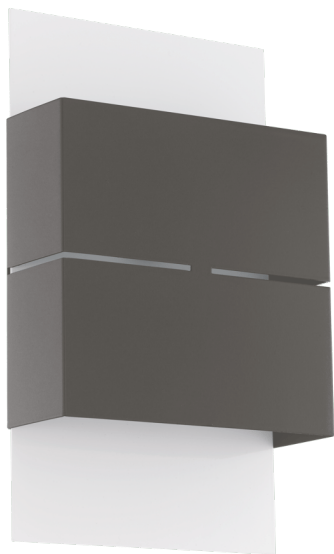

93254  
KIBEA

EGLO

## Opće informacije

|                              |                          |
|------------------------------|--------------------------|
| Materijal broj               | 93254                    |
| Tip                          | zidna rasvjeta           |
| Produkt segment              | Vanjska rasvjeta         |
| Tema                         | ostalo/ nije dodijeljeno |
| Klasa energetske efikasnosti | F                        |

## Materijal & boja

|                   |                  |
|-------------------|------------------|
| Materijal kućišta | pocinčani čelik  |
| Boja kućišta      | bijelo, antracit |