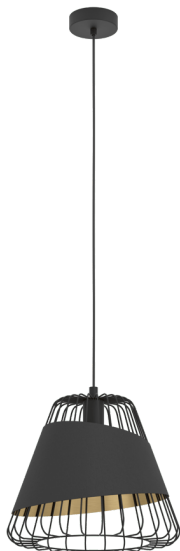

## Opće informacije

Materijal broj	49446
Tip	viseća lampa
Produkt segment	Unutarnja rasvjeta
Tema	Vintage

## Dimenzije

Visina proizvoda (u mm/in)	1100
Promjer proizvoda (u mm/in)	360
Neto težina (u kg)	1

## Materijal & boja

Materijal kućišta	čelik
Boja kućišta	crno
Boja kabla	crno
Materijal stakla/sjenila	čelik, tkanina
Boja stakla/sjenila	crno, zlatno