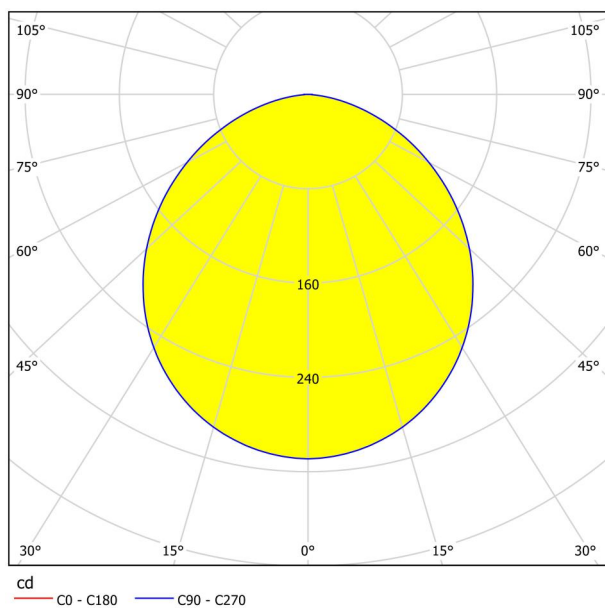

技术信息

防护等级	IP44
防护等级	2
主电压	220-240V,50/60Hz
运行电压	220-240V,50/60Hz
Dimmable	No
瓦 1	11

光源1

燈座/光源數量 1	1
套接字种类 1	LED
光源类型 1	LED
包含光源 1	包括
每個燈座/光源的流明 1	1350
Kelvin 1	4000
淺色 1	WHITE
能效等级	E
Dimmable	No
Info changeability ☐ light source/driver	LED + driver cannot be exchanged

LED
neutral WHITE

1 x 11 W   1 x 1350 lm   Ø 155   IP44