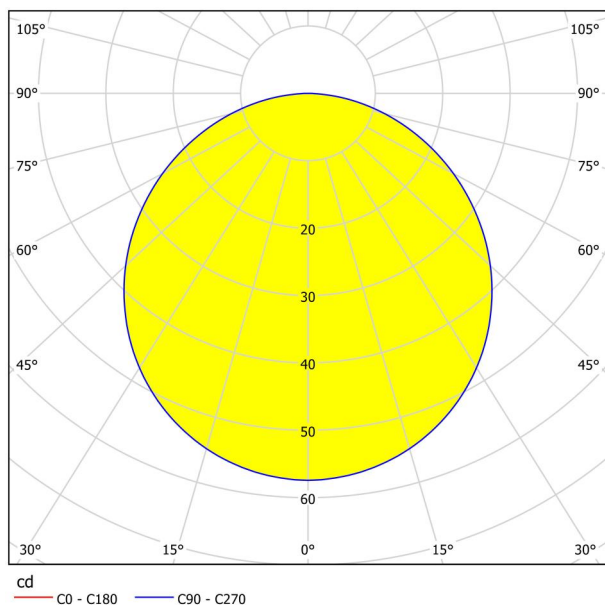

技术信息

防护等级	IP44
防护等级	2
主电压	220-240V,50/60Hz
运行电压	220-240V,50/60Hz
Dimmable	No
瓦 1	2,7

光源1

燈座/光源數量 1	1
套接字种类 1	LED
光源类型 1	LED
包含光源 1	包括
能效等级	E
Dimmable	No
Info changeability ☐ light source/driver	LED + driver cannot be exchanged

THE FUNCTIONAL GUARANTEE ONLY APPLIES TO THE USE OF THE PRODUCTS IN THE PRIVATE SECTOR AND NOT TO PRODUCTS THAT ARE USED COMMERCIALY (E.G. IN RESTAURANTS, HOTELS, RESORTS), ON A COMMUNAL LEVEL OR IN GENERAL MULTI-PARTY HOUSES. 保留技术更改

2/2