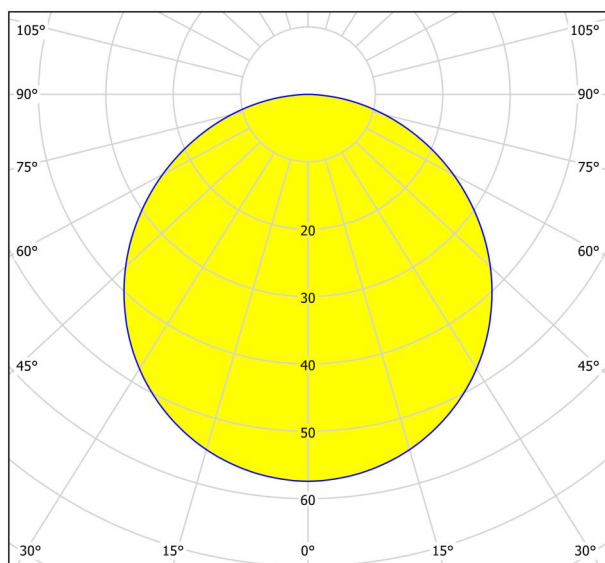

技术信息

防护等级	IP44
防护等级	2
主电压	220-240V,50/60Hz
运行电压	220-240V,50/60Hz
Dimmable	No
瓦 1	2,7
Max.Watt incl.transformer/driver	3W

光源1

燈座/光源數量 1	1
套接字种类 1	LED
光源类型 1	LED
包含光源 1	包括
每個燈座/光源的流明 1	330
Kelvin 1	4000
淺色 1	WHITE
能效等级	E
Dimmable	No
Info changeability□light source/driver	LED + driver cannot be exchanged

LED	neutral WHITE					
1 x 2.7 W	1 x 330 lm		Ø 75	IP44		

cd
— C0 - C180 — C90 - C270