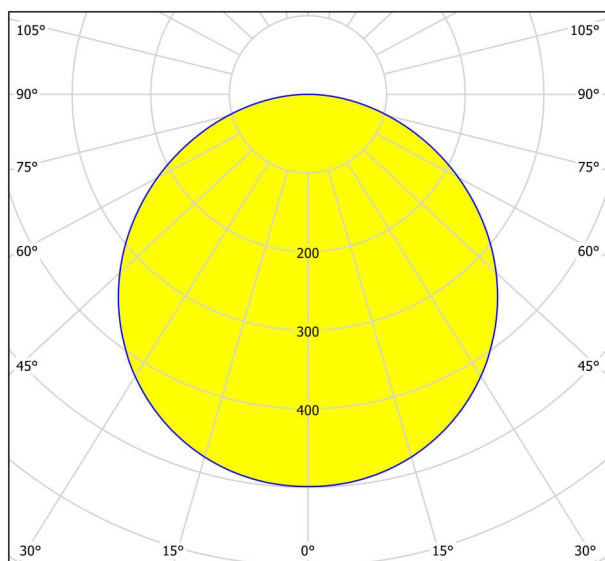

## 光源1

燈座/光源數量 1	1
套接字种类 1	LED
光源类型 1	LED
包含光源 1	包括
每個燈座/光源的流明 1	2100
Kelvin 1	4000
淺色 1	WHITE
能效等级	E
Dimmable	No

Info changeability  light source/driver

LED + driver can be exchanged by a specialist

1 x 17 W      1 x 2100 lm  
Ø 205