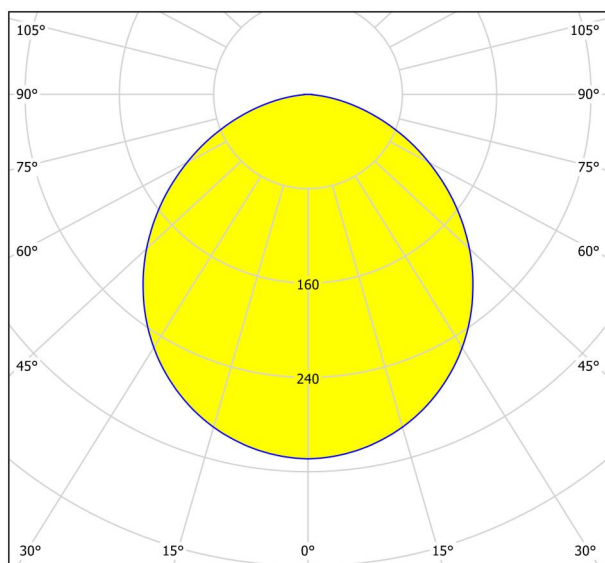

技术信息

防护等级	IP20
防护等级	2
主电压	220-240V,50/60Hz
运行电压	220-240V,50/60Hz
Dimmable	No
瓦 1	11

光源1

燈座/光源數量 1	1
套接字种类 1	LED
光源类型 1	LED
包含光源 1	包括
每個燈座/光源的流明 1	1350
Kelvin 1	4000
淺色 1	WHITE
能效等级	E
Dimmable	No

Info changeability ☐ light source/driver

LED + driver can be exchanged by a specialist

LED	neutral WHITE					
1 x 11 W	1 x 1350 lm		Ø 155		INCL.	

cd
— C0 - C180 — C90 - C270