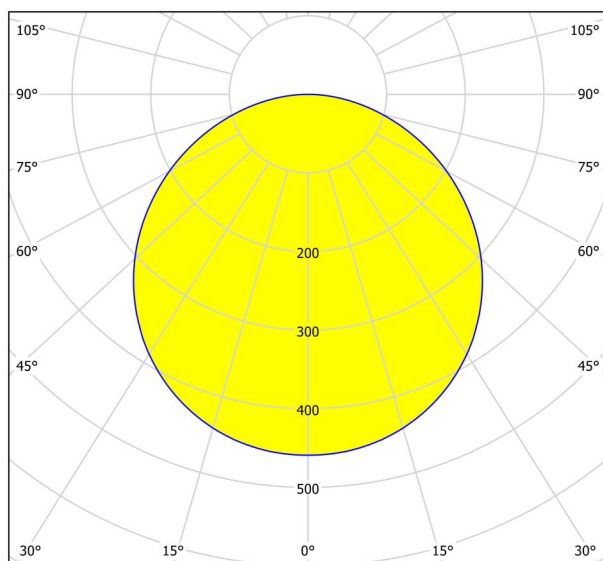

技术信息

防护等级	IP20
防护等级	2
主电压	220-240V,50/60Hz
运行电压	220-240V,50/60Hz
Dimmable	No
瓦 1	17

光源1

燈座/光源數量 1	1
套接字种类 1	LED
光源类型 1	LED
包含光源 1	包括
每個燈座/光源的流明 1	2000
Kelvin 1	3000
淺色 1	WARM WHITE
能效等级	F
Dimmable	No

Info changeability ☐ light source/driver

LED + driver can be exchanged by a specialist

1 x 17
W

Ø 205

cd
— C0 - C180 — C90 - C270