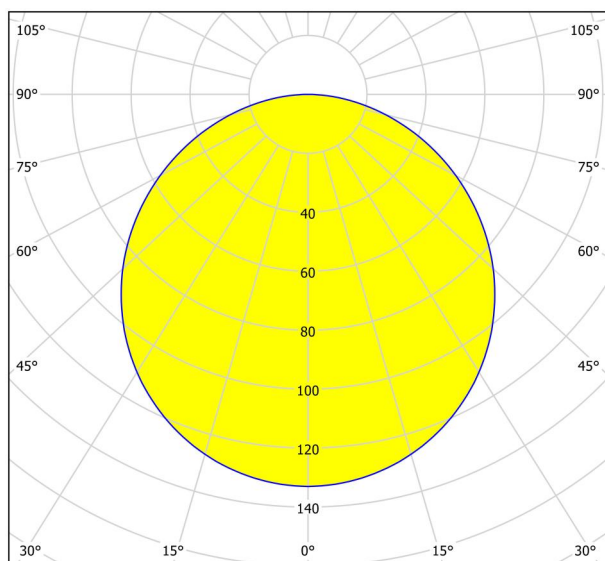

技术信息

防护等级	IP20
防护等级	2
主电压	220-240V,50/60Hz
运行电压	220-240V,50/60Hz
Dimmable	No
瓦 1	5,5

光源1

燈座/光源數量 1	1
套接字种类 1	LED
光源类型 1	LED
包含光源 1	包括
每個燈座/光源的流明 1	650
Kelvin 1	3000
淺色 1	WARM WHITE
能效等级	F
Dimmable	No

Info changeability ☐ light source/driver

LED + driver can be exchanged by a specialist

1 x
5,5 W   Ø 105

cd
— C0 - C180 — C90 - C270