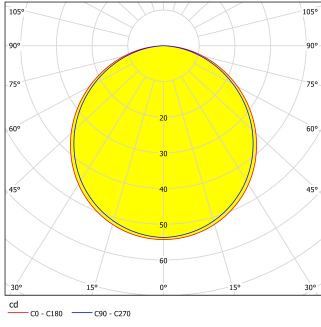

THE FUNCTIONAL GUARANTEE ONLY APPLIES TO THE USE OF THE PRODUCTS IN THE PRIVATE SECTOR AND NOT TO PRODUCTS THAT ARE USED COMMERCIALY (E.G. IN RESTAURANTS, HOTELS, RESORTS), ON A COMMUNAL LEVEL OR IN GENERAL AREAS OF MULTI-PARTY HOUSES.