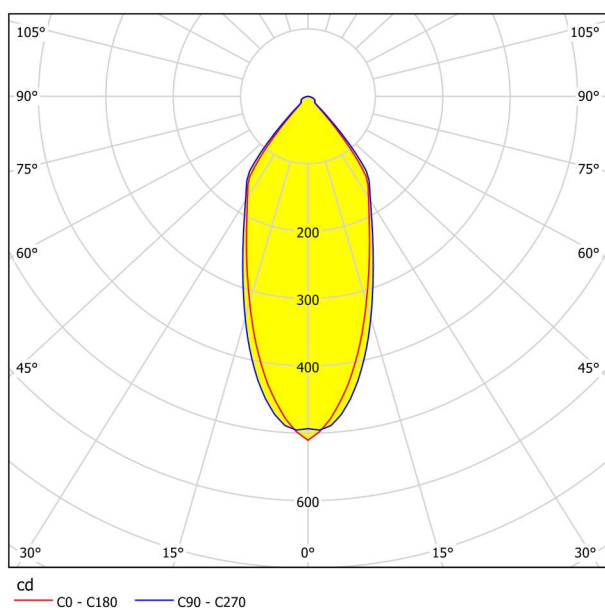

技术信息

防护等级	IP20
防护等级	2
主电压	220-240V,50/60Hz
运行电压	220-240V,50/60Hz
Dimmable	Yes
瓦 1	6

光源1

燈座/光源數量 1	1
套接字种类 1	LED
光源类型 1	LED
包含光源 1	包括
能效等级	G
Dimmable	Yes
Info changeability ☐ light source/driver	LED exchangeable by a specialist, no driver included

兼容调光器

Nr.31: 5TC8211-0 - SIEMENS	1
Nr.35: 6523 U-102 - BUSCH-JAEGER	1