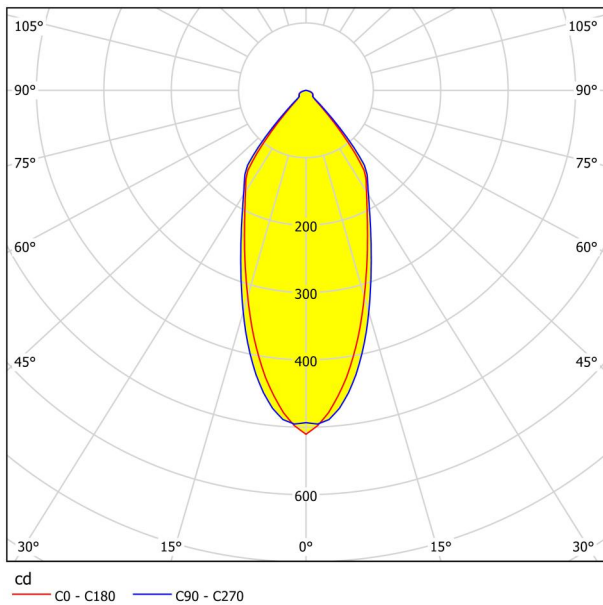

THE FUNCTIONAL GUARANTEE ONLY APPLIES TO THE USE OF THE PRODUCTS IN THE PRIVATE SECTOR AND NOT TO PRODUCTS THAT ARE USED COMMERCIALY (E.G. IN RESTAURANTS, HOTELS, RESORTS), ON A COMMUNAL LEVEL OR IN GENERAL AREAS OF MULTI-PARTY HOUSES.