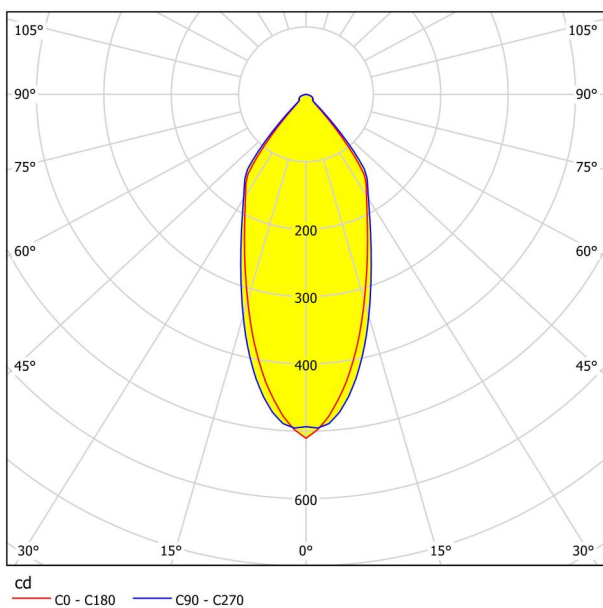

技术信息

防护等级	IP20
防护等级	2
主电压	220-240V,50/60Hz
运行电压	220-240V,50/60Hz
Dimmable	Yes
瓦 1	6

光源1

燈座/光源數量 1	1
套接字种类 1	LED
光源类型 1	LED
包含光源 1	包括
能效等级	G
Dimmable	Yes
Info changeability ☐ light source/driver	LED exchangeable by a specialist, no driver included

兼容调光器

Nr.31: 5TC8211-0 - SIEMENS	1
Nr.35: 6523 U-102 - BUSCH-JAEGER	1