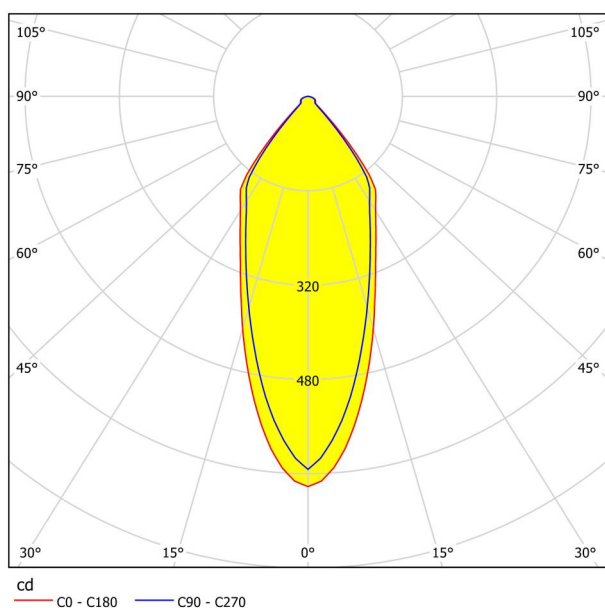

技术信息

防护等级	IP20
防护等级	2
主电压	220-240V,50/60Hz
运行电压	220-240V,50/60Hz
Dimmable	Yes
瓦 1	6

光源1

燈座/光源數量 1	1
套接字种类 1	LED
光源类型 1	LED
包含光源 1	包括
能效等级	F
Dimmable	Yes
Info changeability ☐ light source/driver	LED exchangeable by a specialist, no driver included

兼容调光器

Nr.31: 5TC8211-0 - SIEMENS	1
Nr.35: 6523 U-102 - BUSCH-JAEGER	1