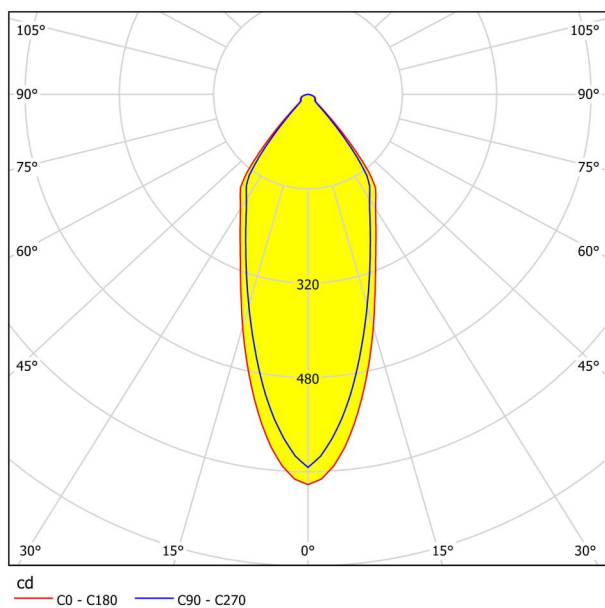

技术信息

防护等级	IP20
防护等级	2
主电压	220-240V,50/60Hz
运行电压	220-240V,50/60Hz
Dimmable	Yes
瓦 1	6

光源1

燈座/光源數量 1	1
套接字种类 1	LED
光源类型 1	LED
包含光源 1	包括
能效等级	F
Dimmable	Yes
Info changeability ☐ light source/driver	LED exchangeable by a specialist, no driver included

兼容调光器

Nr.31: 5TC8211-0 - SIEMENS	1
Nr.35: 6523 U-102 - BUSCH-JAEGER	1