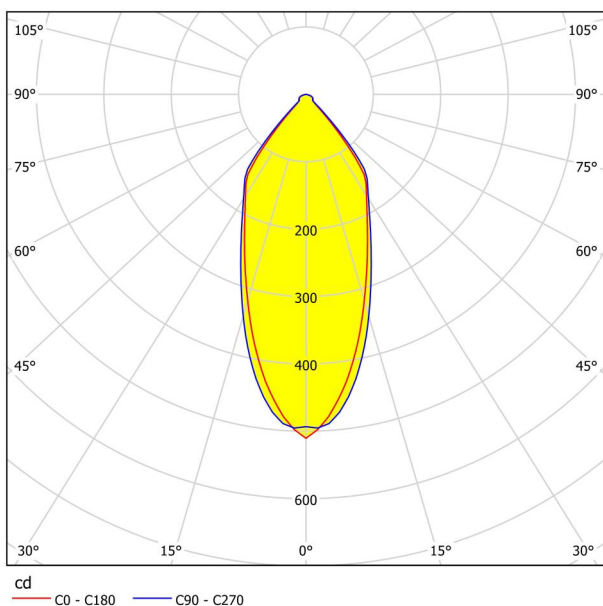

技术信息

防护等级	IP20
防护等级	2
主电压	220-240V,50/60Hz
运行电压	220-240V,50/60Hz
Dimmable	Yes
瓦 1	6

光源1

燈座/光源數量 1	1
套接字种类 1	LED
光源类型 1	LED
包含光源 1	包括
能效等级	G
Dimmable	Yes
Info changeability ☐ light source/driver	LED exchangeable by a specialist, no driver included

兼容调光器

Nr.31: 5TC8211-0 - SIEMENS	1
Nr.35: 6523 U-102 - BUSCH-JAEGER	1