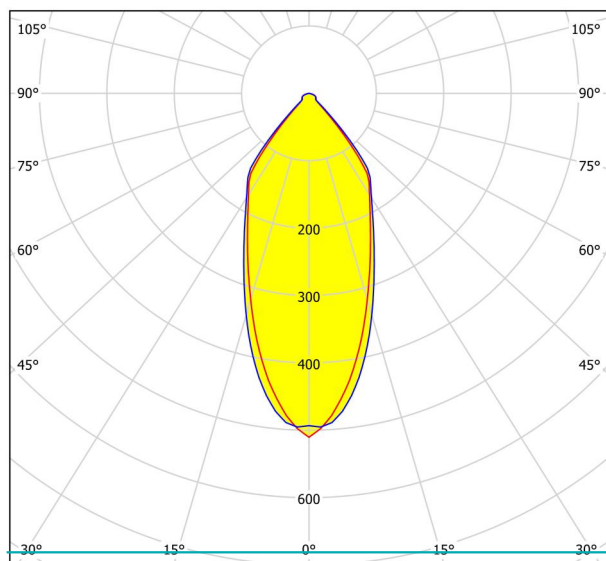

技术信息

防护等级	IP20
防护等级	2
主电压	220-240V,50/60Hz
运行电压	220-240V,50/60Hz
Dimmable	Yes
最大功率 (1)	6W

光源1

套接字种类 (1)	LED
光源类型 (1)	LED
包含光源	包括
Lumen Complete	450
Kelvin Complete	2700K
Light colour Complete	WARM WHITE
能效等级	G
Dimmable	Yes
Info changeability ☐ light source/driver	LED exchangeable by a specialist, no driver included

兼容调光器

Nr.31: 5TC8211-0 - SIEMENS	1

保留技术更改

2/2