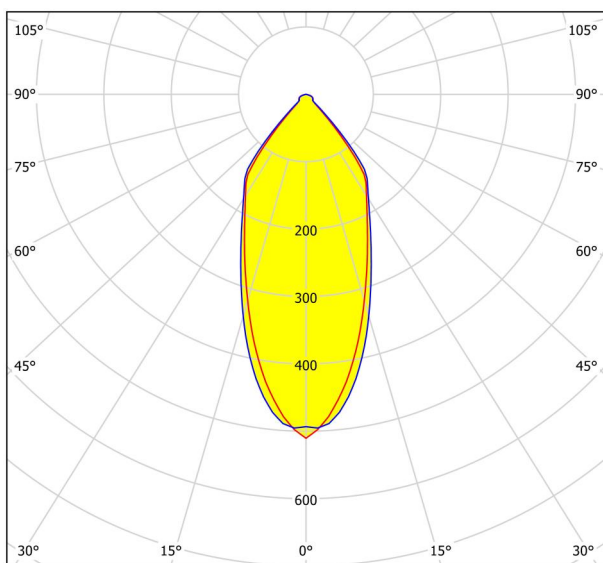

技术信息

防护等级	IP20
防护等级	2
主电压	220-240V,50/60Hz
运行电压	220-240V,50/60Hz
Dimmable	Yes
瓦 1	6

光源1

燈座/光源數量 1	1
套接字种类 1	LED
光源类型 1	LED
包含光源 1	包括
能效等级	G
Dimmable	Yes
Info changeability ☐ light source/driver	LED exchangeable by a specialist, no driver included

兼容调光器

Nr.31: 5TC8211-0 - SIEMENS	1

1 x 6
W

Ø 68

cd
— C0 - C180 — C90 - C270