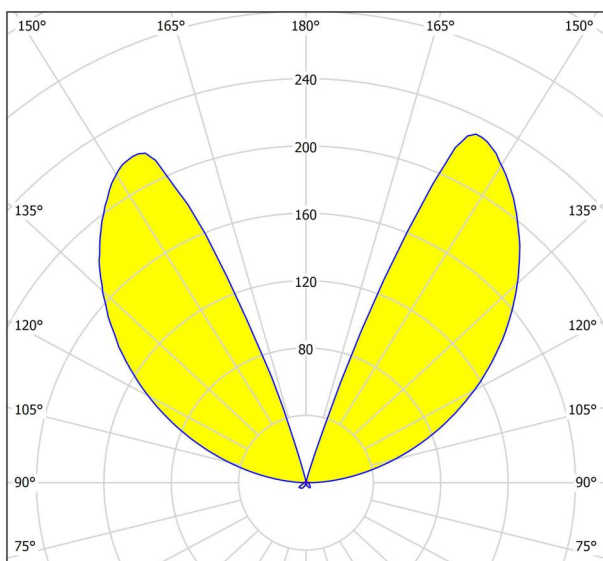

技术信息

防护等级	IP65
防护等级	1
主电压	220-240V,50/60Hz
运行电压	220-240V,50/60Hz
Dimmable	No
瓦 1	6,2

光源1

燈座/光源數量 1	1
套接字种类 1	LED
光源类型 1	LED
包含光源 1	包括
每個燈座/光源的流明 1	550
Kelvin 1	3000
淺色 1	WARM WHITE
能效等级	F
Dimmable	No
Info changeability ☐ light source/driver	LED cannot be exchanged, no driver included

1 x
6,2 W

IP65

cd
— C0 - C180 — C90 - C270

保留技术更改

2/2

Contact | Support
eglo.com/en/eglo-worldwide