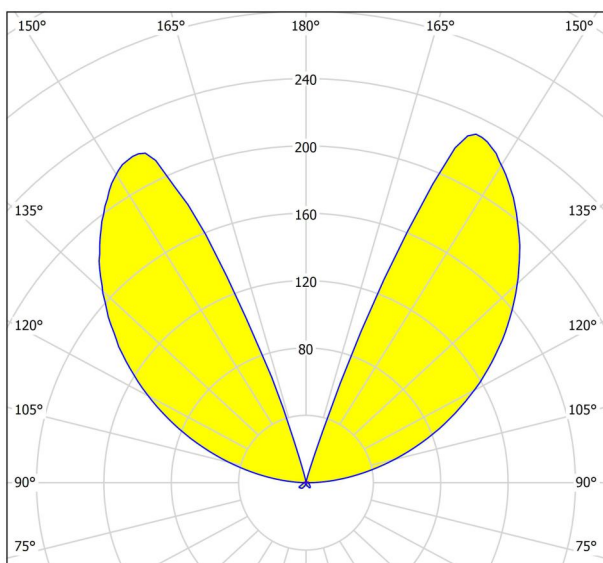

技术信息

防护等级	IP65
防护等级	1
主电压	220-240V,50/60Hz
运行电压	220-240V,50/60Hz
Dimmable	No
瓦 1	6,2
Max.Watt incl.transformer/driver	6, 5W

光源1

燈座/光源數量 1	1
套接字种类 1	LED
光源类型 1	LED
包含光源 1	包括
每個燈座/光源的流明 1	550
Kelvin 1	3000
淺色 1	WARM WHITE
能效等级	F
Dimmable	No
Info changeability□light source/driver	LED cannot be exchanged, no driver included

1 x
6,2 W

IP65

保留技术更改

2/2

Contact | Support
eglo.com/en/eglo-worldwide