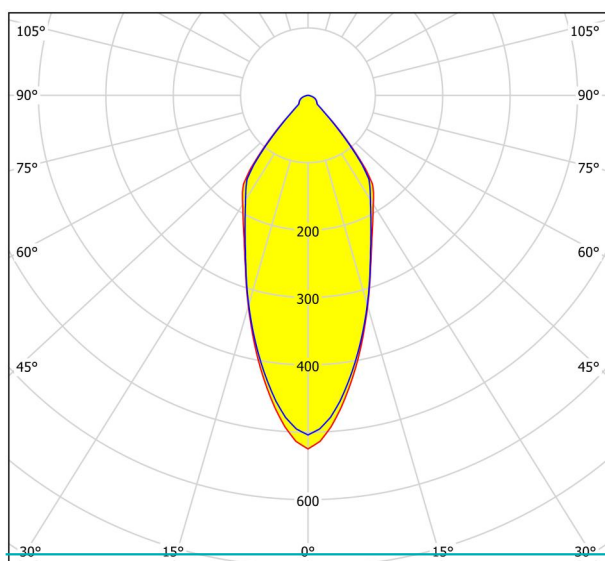

技术信息

防护等级	IP20, IP44
防护等级	2
主电压	220-240V, 50/60Hz
Dimmable	Yes
最大功率 (1)	6W

光源1

套接字种类 (1)	LED
光源类型 (1)	LED
包含光源	包括
Lumen Complete	450
Kelvin Complete	4000K
Light colour Complete	WHITE
能效等级	F
Dimmable	Yes
Info changeability ☐ light source/driver	LED exchangeable by a specialist, no driver included

兼容调光器

Nr.31: 5TC8211-0 - SIEMENS	1
Nr.35: 6523 U-102 - BUSCH-JAEGER	1

保留技术更改