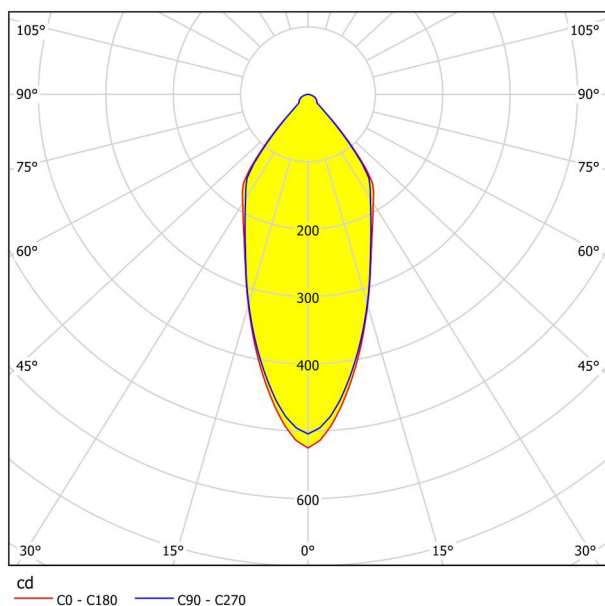

技术信息

防护等级	IP20, IP44
防护等级	2
主电压	220-240V, 50/60Hz
Dimmable	Yes
瓦 1	6

光源1

燈座/光源數量 1	1
套接字种类 1	LED
光源类型 1	LED
包含光源 1	包括
能效等级	F
Dimmable	Yes
Info changeability ☐ light source/driver	LED exchangeable by a specialist, no driver included

兼容调光器

Nr.31: 5TC8211-0 - SIEMENS	1
Nr.35: 6523 U-102 - BUSCH-JAEGER	1

保留技术更改

2/2

Contact | Support
eglo.com/en/eglo-worldwide