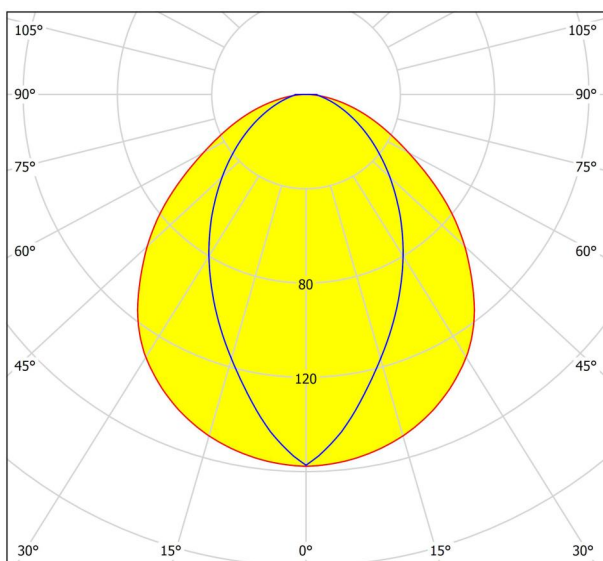

技术信息

防护等级	IP44
防护等级	1
主电压	220-240V,50/60Hz
运行电压	220-240V,50/60Hz
Dimmable	No
瓦 1	10

光源1

燈座/光源數量 1	1
套接字种类 1	LED
光源类型 1	LED
包含光源 1	包括
每個燈座/光源的流明 1	1100
Kelvin 1	3000
淺色 1	WARM WHITE
能效等级	E
Dimmable	No
Info changeability ☐ light source/driver	LED exchangeable by a specialist, no driver included

1 x 10
W

IP44

cd
— C0 - C180 — C90 - C270

保留技术更改

2/2

Contact | Support
eglo.com/en/eglo-worldwide