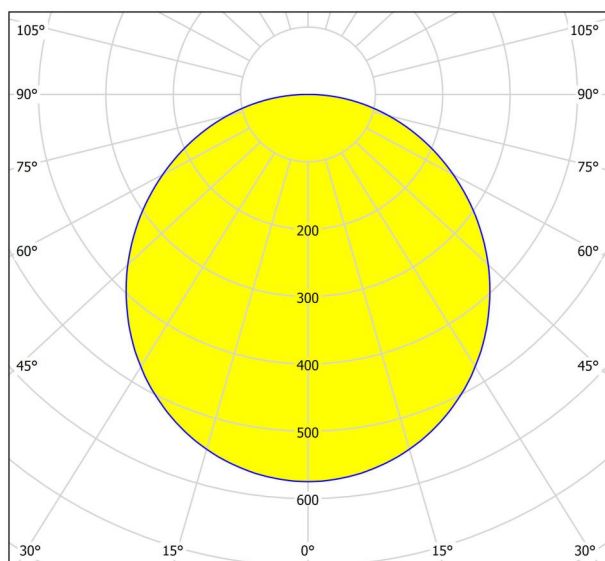

技术信息

防护等级	IP20
防护等级	2
主电压	220-240V,50/60Hz
Dimmable	No
瓦 1	22,3
Max.Watt incl.transformer/driver	22, 82W

光源1

燈座/光源數量 1	1
套接字种类 1	LED
光源类型 1	LED
包含光源 1	包括
每個燈座/光源的流明 1	2500
Kelvin 1	3000
淺色 1	WARM WHITE
能效等级	F
Dimmable	No
Info changeability ☐ light source/driver	LED + driver can be exchanged by a specialist

1 x
22,3
W

保留技术更改

2/2

Contact | Support
eglo.com/en/eglo-worldwide