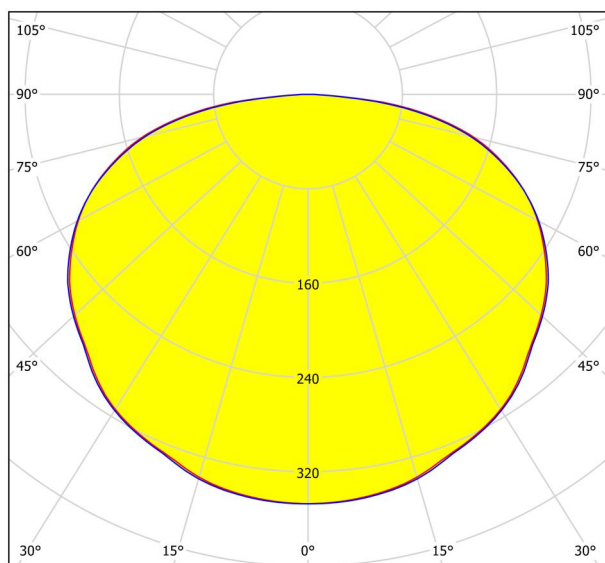

技术信息

防护等级	IP20
防护等级	2
主电压	220-240V,50/60Hz
Dimmable	No
瓦 1	6,3
Voltage	220-240V
U out	18-32V
I out	700mA
Hz	100Hz

光源1

燈座/光源數量 1	3
套接字种类 1	LED
光源类型 1	LED
包含光源 1	包括
每個燈座/光源的流明 1	840
Kelvin 1	3000
淺色 1	WARM WHITE
能效等级	E
Dimmable	No

3 x
6.3 W

cd
— C0 - C180 — C90 - C270

保留技术更改

2/2

Contact | Support
eglo.com/en/eglo-worldwide