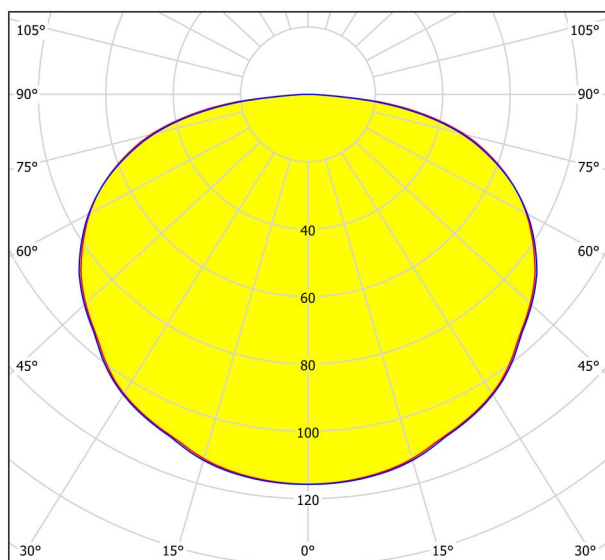

技术信息

防护等级	IP20
防护等级	2
主电压	220-240V, 50/60Hz
Dimmable	No
瓦 1	6,3

光源1

燈座/光源數量 1	1
套接字种类 1	LED
光源类型 1	LED
包含光源 1	包括
每個燈座/光源的流明 1	840
Kelvin 1	3000
淺色 1	WARM WHITE
能效等级	E
Dimmable	No
Info changeability ☐ light source/driver	LED + driver can be exchanged by a specialist

1 x
6,3 W

cd
— C0 - C180 — C90 - C270