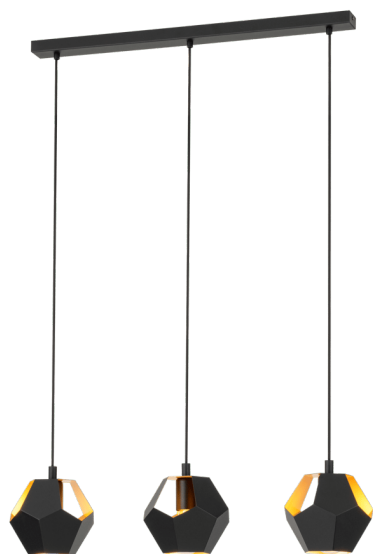

39634

RASIGURES

概况

材料编号	39634
类别	吊灯
产品细分	室内的
话题	水晶&设计

尺寸

产品高度 (单位：毫米/英寸)	1100
产品宽度 (单位：毫米/英寸)	180
产品长度 (单位：毫米/英寸)	780
净重 (kg)	2.37

材质 & 颜色

外壳材料	钢
外壳颜色	黑色、金色
Cable Colour	编织线 - 黑色