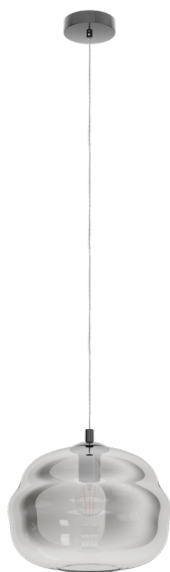

39534

DOGATO

概况

材料编号	39534
类别	吊灯
产品细分	室内的
话题	驱动/无法提供

尺寸

产品高度 (单位：毫米/英寸)	1100
产品直径 (单位：毫米/英寸)	330
净重 (kg)	1.52

材质 & 颜色

外壳材料	钢
外壳颜色	镍氢镍，铬
灯杯/灯罩材质	汽化玻璃
灯杯/灯罩颜色	黑色透明

功能性

开关模式	不带开关
电池	否

技术信息

防护等级	IP20
防护等级	2
主电压	220-240V,50/60Hz
运行电压	220-240V,50/60Hz
瓦 1	60

光源1

光源类型 1	AGL
包含光源 1	不包括
套接字种类 1	E27

E27

保留技术更改