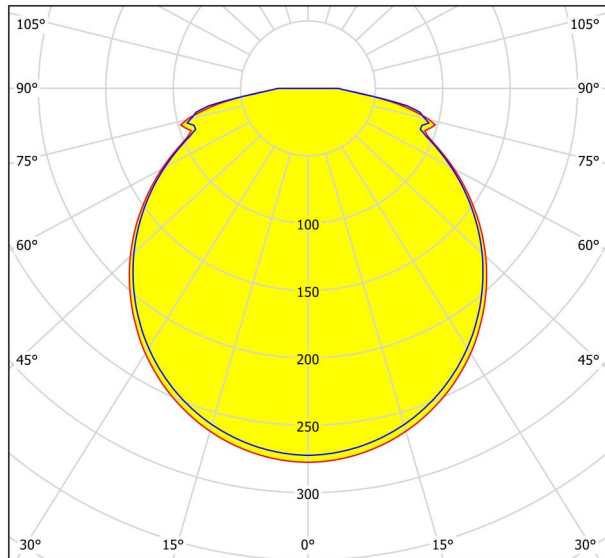

99337 CRESPILLO

cd
— C0 - C180 — C90 - C270