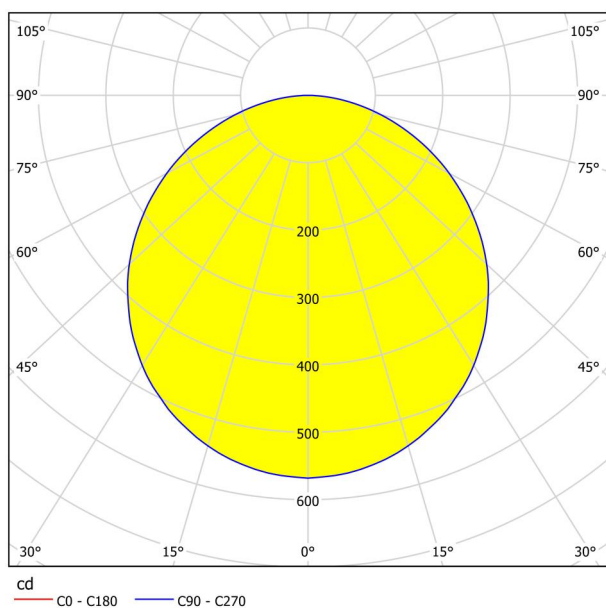

THE FUNCTIONAL GUARANTEE ONLY APPLIES TO THE USE OF THE PRODUCTS IN THE PRIVATE SECTOR AND NOT TO PRODUCTS THAT ARE USED COMMERCIALY (E.G. IN RESTAURANTS, HOTELS, RESORTS), ON A COMMUNAL LEVEL OR IN GENERAL AREAS OF MULTI-PARTY HOUSES.