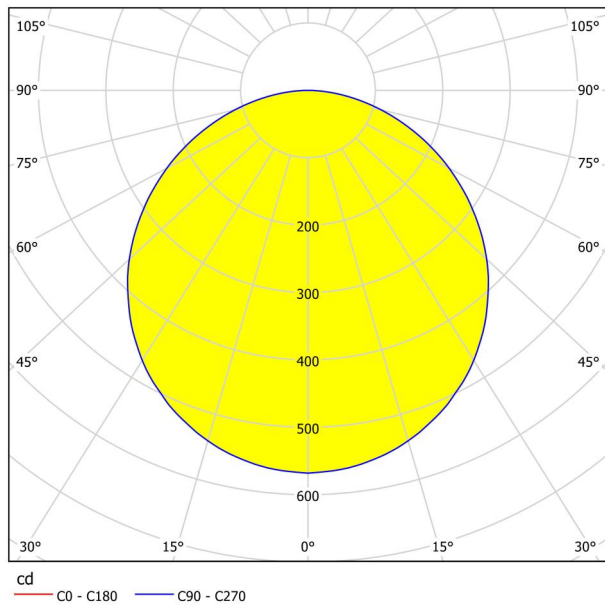

99268 FUEVA 5

THE FUNCTIONAL GUARANTEE ONLY APPLIES TO THE USE OF THE PRODUCTS IN THE PRIVATE SECTOR AND NOT TO PRODUCTS THAT ARE USED COMMERCIALY (E.G. IN RESTAURANTS, HOTELS, RESORTS), ON A COMMUNAL LEVEL OR IN GENERAL AREAS OF MULTI-PARTY HOUSES.