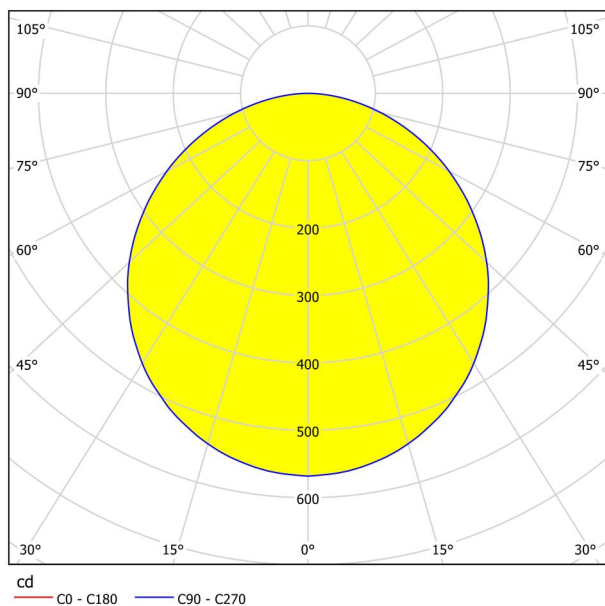

THE FUNCTIONAL GUARANTEE ONLY APPLIES TO THE USE OF THE PRODUCTS IN THE PRIVATE SECTOR AND NOT TO PRODUCTS THAT ARE USED COMMERCIALY (E.G. IN RESTAURANTS, HOTELS, RESORTS), ON A COMMUNAL LEVEL OR IN GENERAL AREAS OF MULTI-PARTY HOUSES.