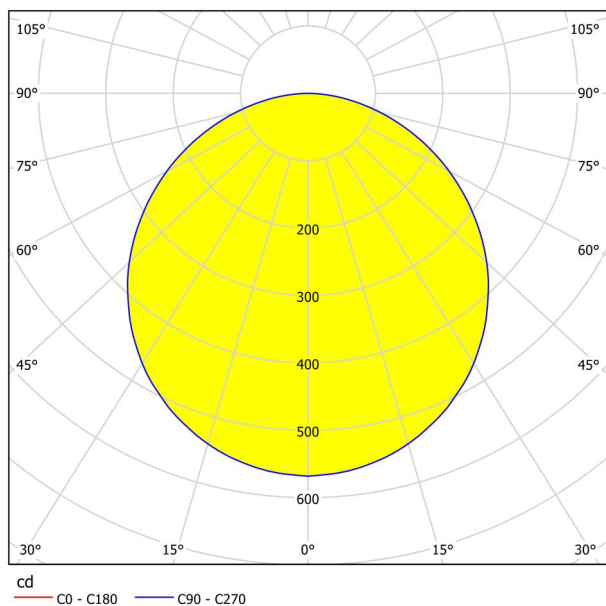

THE FUNCTIONAL GUARANTEE ONLY APPLIES TO THE USE OF THE PRODUCTS IN THE PRIVATE SECTOR AND NOT TO PRODUCTS THAT ARE USED COMMERCIALY (E.G. IN RESTAURANTS, HOTELS, RESORTS), ON A COMMUNAL LEVEL OR IN GENERAL AREAS OF MULTI-PARTY HOUSES.