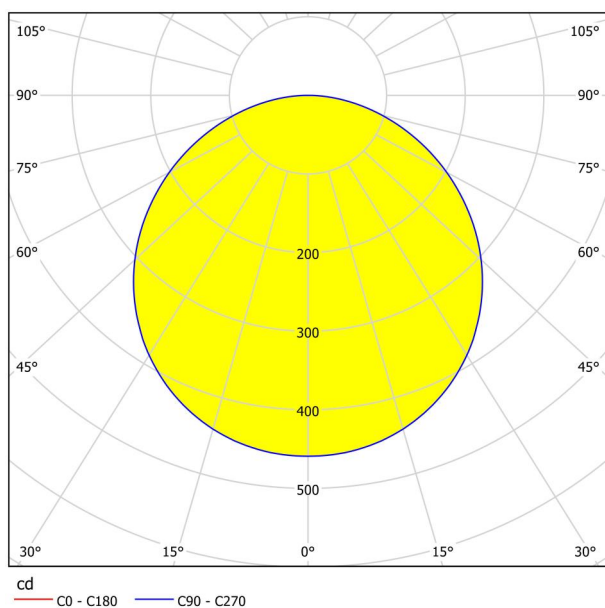

Техническа информация

Степен на защита	IP20
Клас на защита	2
Мрежово напрежение	220-240V,50/60Hz
Работно напрежение	220-240V,50/60Hz
Димируем	Yes
ват 1	17

Осветително тяло 1

Брой гнезда за лампа / източник на светлина 1 1

Тип фасонка	LED
Тип източник на светлина 1	LED
Включен източник на светлина	Включено
Лумен всеки цокъл на лампата/източник на светлина 1	2000

Келвини 1	3000
Светлинен цвят 1	WARM WHITE
Клас на енергийна ефективност	F

Димируем	Yes
Променливост на информация източник на светлина/драйвер	LED + driver can be exchanged by a specialist

Съвместими димери

№.30: 852,096 - OPUS	1
№.31: 5TC8211-0 - SIEMENS	1
№.34: EUD61NPN-UC - ELTAKO	1
№.35: 6523 U-102 - BUSCH-JAEGER	1

1 x 17
W

THE FUNCTIONAL GUARANTEE ONLY APPLIES TO THE USE OF THE PRODUCTS IN THE PRIVATE SECTOR AND NOT TO PRODUCTS THAT ARE USED COMMERCIALY (E.G. IN RESTAURANTS, HOTELS, RESORTS), ON A COMMUNAL LEVEL OR IN GENERAL AREAS OF MULTI-PARTY HOUSES.