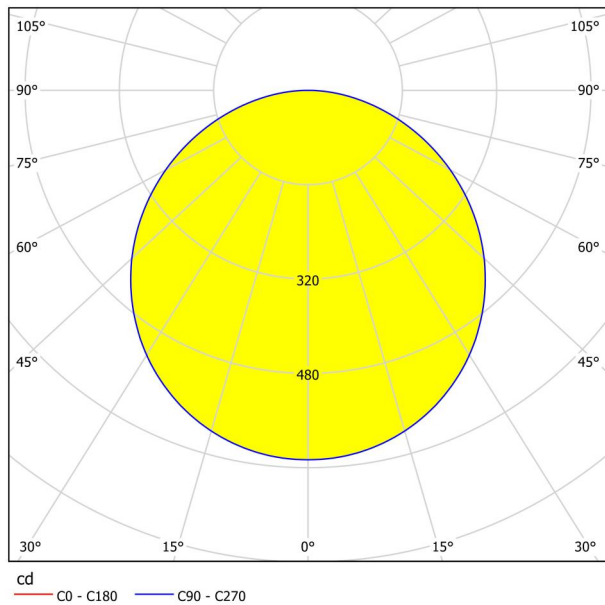

99257 FUEVA 5

THE FUNCTIONAL GUARANTEE ONLY APPLIES TO THE USE OF THE PRODUCTS IN THE PRIVATE SECTOR AND NOT TO PRODUCTS THAT ARE USED COMMERCIALY (E.G. IN RESTAURANTS, HOTELS, RESORTS), ON A COMMUNAL LEVEL OR IN GENERAL AREAS OF MULTI-PARTY HOUSES.