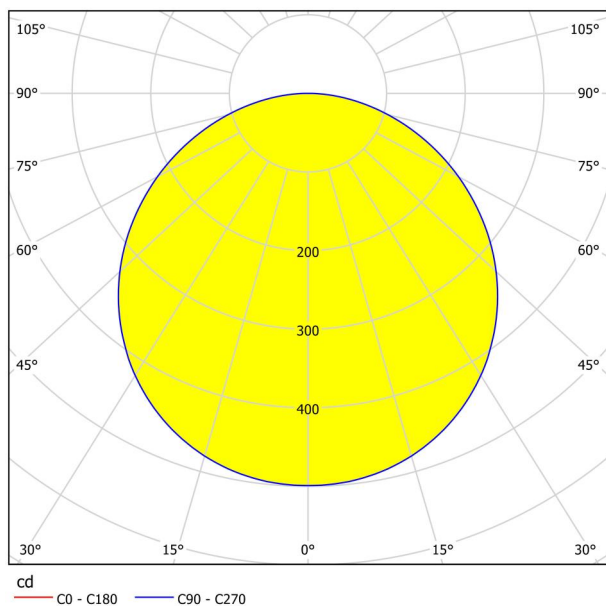

99256 FUEVA 5

THE FUNCTIONAL GUARANTEE ONLY APPLIES TO THE USE OF THE PRODUCTS IN THE PRIVATE SECTOR AND NOT TO PRODUCTS THAT ARE USED COMMERCIALY (E.G. IN RESTAURANTS, HOTELS, RESORTS), ON A COMMUNAL LEVEL OR IN GENERAL AREAS OF MULTI-PARTY HOUSES.