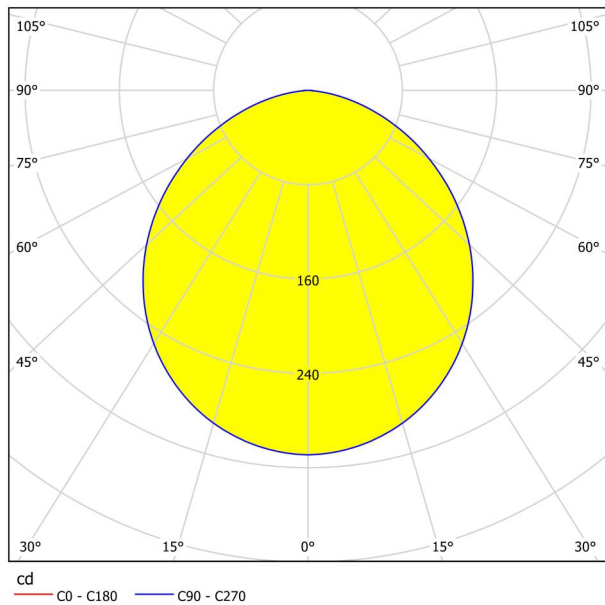

99255 FUEVA 5

THE FUNCTIONAL GUARANTEE ONLY APPLIES TO THE USE OF THE PRODUCTS IN THE PRIVATE SECTOR AND NOT TO PRODUCTS THAT ARE USED COMMERCIALY (E.G. IN RESTAURANTS, HOTELS, RESORTS), ON A COMMUNAL LEVEL OR IN GENERAL AREAS OF MULTI-PARTY HOUSES.