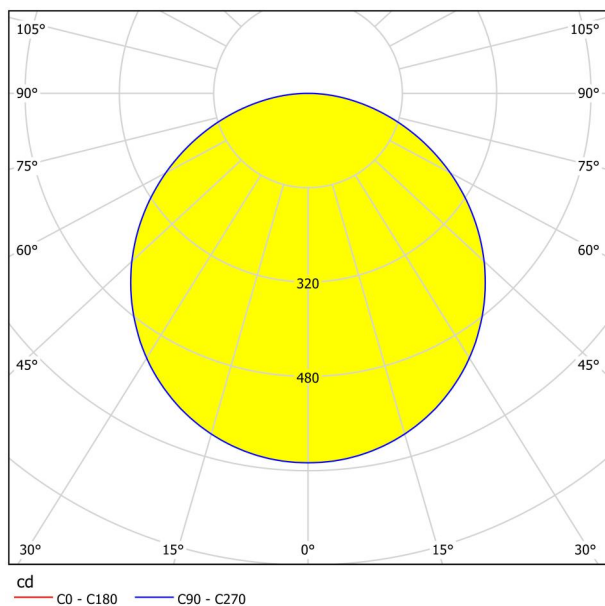

99254 FUEVA 5

THE FUNCTIONAL GUARANTEE ONLY APPLIES TO THE USE OF THE PRODUCTS IN THE PRIVATE SECTOR AND NOT TO PRODUCTS THAT ARE USED COMMERCIALY (E.G. IN RESTAURANTS, HOTELS, RESORTS), ON A COMMUNAL LEVEL OR IN GENERAL AREAS OF MULTI-PARTY HOUSES.