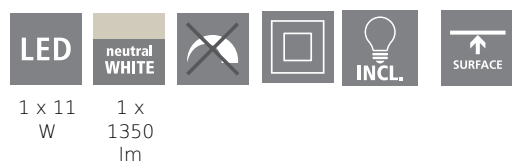

Основна информация

Артикулен номер	99252
Тип	лампа за монтаж
Продуктов сегмент	Интериорен
Тема	Друг.незадължителен
Клас на енергийна ефективност	E

Размери

Височина на артикула (в мм/in)	28
Широчина на артикула (в мм/in)	160
Дължина на артикула (в мм/in)	160
Нетно тегло (в kg)	0,43

Материал & Цвят

Материал на корпуса	стомана
Цвят на корпуса	никел мат
Материал на абажур/стъкло	пластмаса
Цвят на абажур/стъкло	бяло

Функционалност

Тип ключ	без ключ
Батерия	Не

Техническа информация

Степен на защита	IP20
Клас на защита	2
Мрежово напрежение	220-240V,50/60Hz
Работно напрежение	220-240V,50/60Hz
Димируем	No
ват 1	11

Осветително тяло 1

Брой гнезда за лампа / източник на светлина 1	1
Тип фасонка	LED
Тип източник на светлина 1	LED
Включен източник на светлина	Включено
Лумен всеки цокъл на лампата/източник на светлина 1	1350
Келвини 1	4000
Светлинен цвят 1	WHITE
Клас на енергийна ефективност	E
Димируем	No
Променливост на информация източник на светлина/драйвер	LED + driver can be exchanged by a specialist