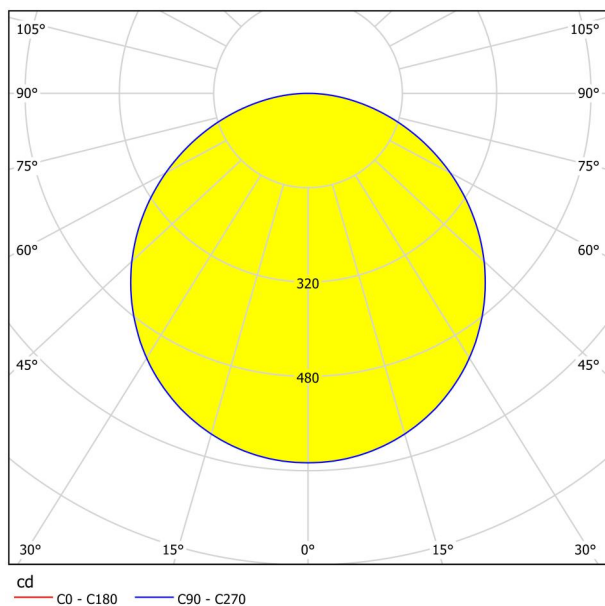

99248 FUEVA 5

THE FUNCTIONAL GUARANTEE ONLY APPLIES TO THE USE OF THE PRODUCTS IN THE PRIVATE SECTOR AND NOT TO PRODUCTS THAT ARE USED COMMERCIALY (E.G. IN RESTAURANTS, HOTELS, RESORTS), ON A COMMUNAL LEVEL OR IN GENERAL AREAS OF MULTI-PARTY HOUSES.