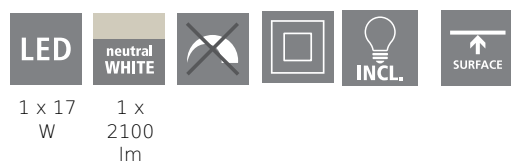

Основна информация

Артикулен номер	99247
Тип	лампа за монтаж
Продуктов сегмент	Интериорен
Тема	Друг.незадължителен
Клас на енергийна ефективност	E

Размери

Височина на артикула (в мм/in)	28
Широчина на артикула (в мм/in)	210
Дължина на артикула (в мм/in)	210
Нетно тегло (в kg)	0,62

Материал & Цвят

Материал на корпуса	стомана
Цвят на корпуса	бяло
Материал на абажур/стъкло	пластмаса
Цвят на абажур/стъкло	бяло

Функционалност

Тип ключ	без ключ
Батерия	Не

Техническа информация

Степен на защита	IP20
Клас на защита	2
Мрежово напрежение	220-240V,50/60Hz
Работно напрежение	220-240V,50/60Hz
Димируем	No
ват 1	17

Осветително тяло 1

Брой гнезда за лампа / източник на светлина 1	1
Тип фасонка	LED
Тип източник на светлина 1	LED
Включен източник на светлина	Включено
Лумен всеки цокъл на лампата/източник на светлина 1	2100
Келвини 1	4000
Светлинен цвят 1	WHITE
Клас на енергийна ефективност	E
Димируем	No
Променливост на информация източник на светлина/драйвер	LED + driver can be exchanged by a specialist