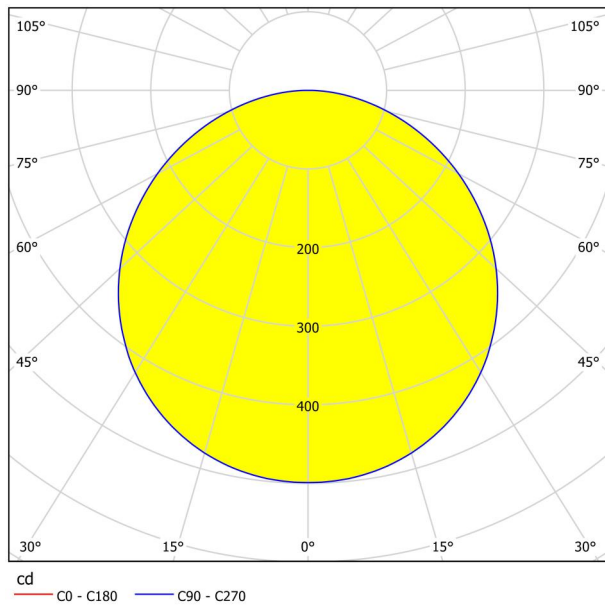

99247 FUEVA 5

THE FUNCTIONAL GUARANTEE ONLY APPLIES TO THE USE OF THE PRODUCTS IN THE PRIVATE SECTOR AND NOT TO PRODUCTS THAT ARE USED COMMERCIALY (E.G. IN RESTAURANTS, HOTELS, RESORTS), ON A COMMUNAL LEVEL OR IN GENERAL AREAS OF MULTI-PARTY HOUSES.