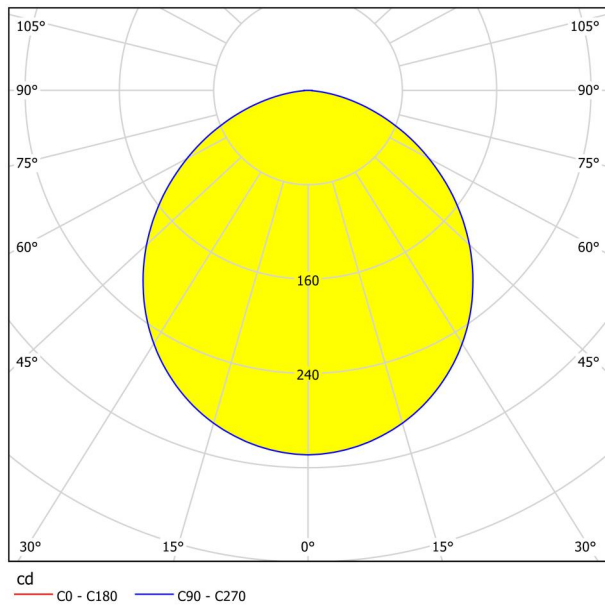

99246 FUEVA 5

THE FUNCTIONAL GUARANTEE ONLY APPLIES TO THE USE OF THE PRODUCTS IN THE PRIVATE SECTOR AND NOT TO PRODUCTS THAT ARE USED COMMERCIALY (E.G. IN RESTAURANTS, HOTELS, RESORTS), ON A COMMUNAL LEVEL OR IN GENERAL AREAS OF MULTI-PARTY HOUSES.