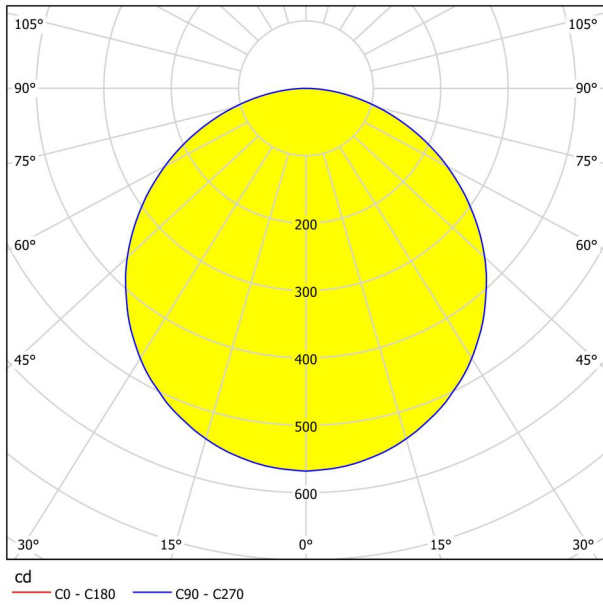

99245 FUEVA 5

THE FUNCTIONAL GUARANTEE ONLY APPLIES TO THE USE OF THE PRODUCTS IN THE PRIVATE SECTOR AND NOT TO PRODUCTS THAT ARE USED COMMERCIALY (E.G. IN RESTAURANTS, HOTELS, RESORTS), ON A COMMUNAL LEVEL OR IN GENERAL AREAS OF MULTI-PARTY HOUSES.