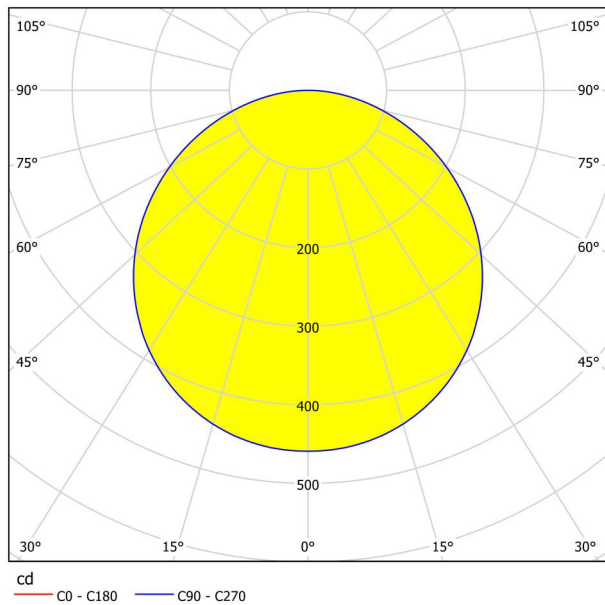

99244 FUEVA 5

THE FUNCTIONAL GUARANTEE ONLY APPLIES TO THE USE OF THE PRODUCTS IN THE PRIVATE SECTOR AND NOT TO PRODUCTS THAT ARE USED COMMERCIALY (E.G. IN RESTAURANTS, HOTELS, RESORTS), ON A COMMUNAL LEVEL OR IN GENERAL AREAS OF MULTI-PARTY HOUSES.