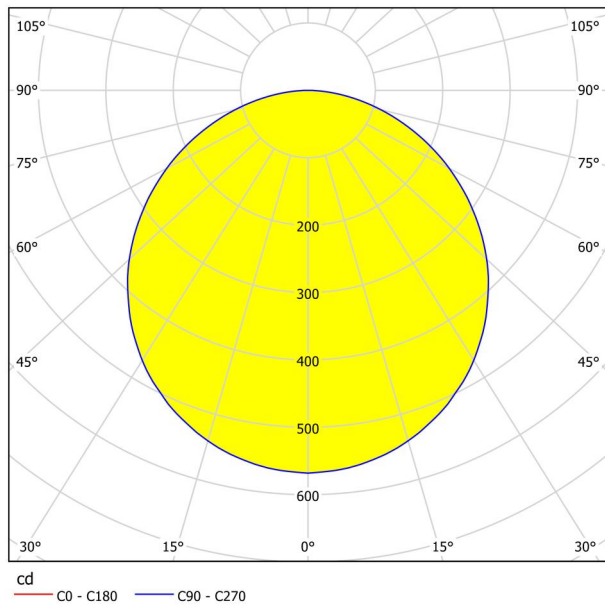

THE FUNCTIONAL GUARANTEE ONLY APPLIES TO THE USE OF THE PRODUCTS IN THE PRIVATE SECTOR AND NOT TO PRODUCTS THAT ARE USED COMMERCIALY (E.G. IN RESTAURANTS, HOTELS, RESORTS), ON A COMMUNAL LEVEL OR IN GENERAL AREAS OF MULTI-PARTY HOUSES.