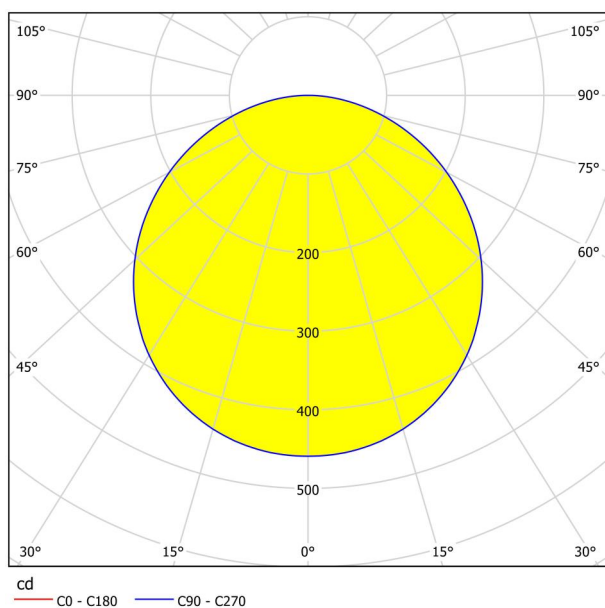

99241 FUEVA 5

THE FUNCTIONAL GUARANTEE ONLY APPLIES TO THE USE OF THE PRODUCTS IN THE PRIVATE SECTOR AND NOT TO PRODUCTS THAT ARE USED COMMERCIALY (E.G. IN RESTAURANTS, HOTELS, RESORTS), ON A COMMUNAL LEVEL OR IN GENERAL AREAS OF MULTI-PARTY HOUSES.