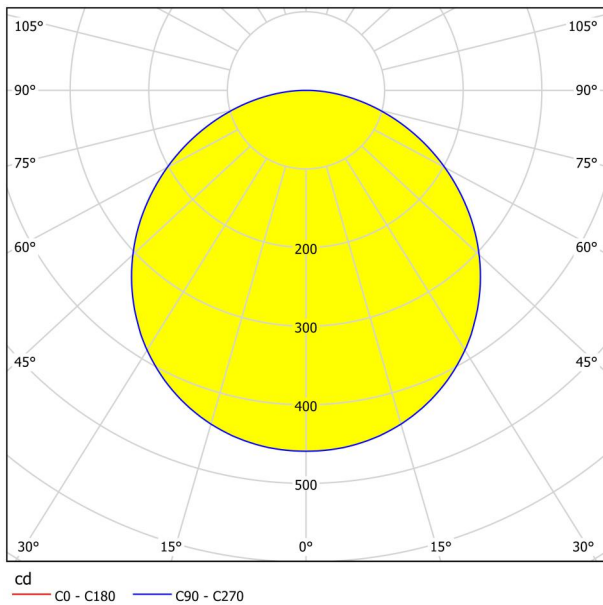

THE FUNCTIONAL GUARANTEE ONLY APPLIES TO THE USE OF THE PRODUCTS IN THE PRIVATE SECTOR AND NOT TO PRODUCTS THAT ARE USED COMMERCIALY (E.G. IN RESTAURANTS, HOTELS, RESORTS), ON A COMMUNAL LEVEL OR IN GENERAL AREAS OF MULTI-PARTY HOUSES.