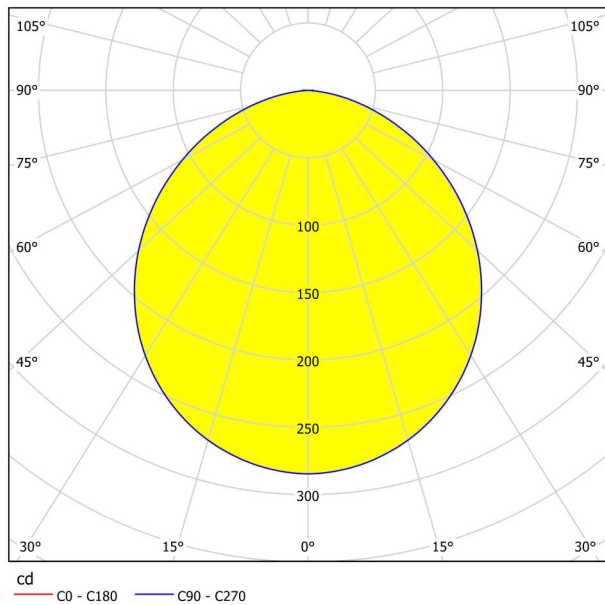

99236 FUEVA 5

THE FUNCTIONAL GUARANTEE ONLY APPLIES TO THE USE OF THE PRODUCTS IN THE PRIVATE SECTOR AND NOT TO PRODUCTS THAT ARE USED COMMERCIALY (E.G. IN RESTAURANTS, HOTELS, RESORTS), ON A COMMUNAL LEVEL OR IN GENERAL AREAS OF MULTI-PARTY HOUSES.