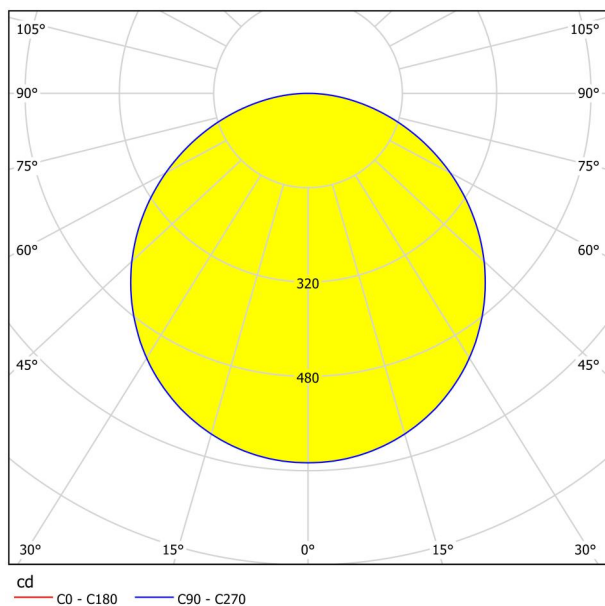

99235 FUEVA 5

THE FUNCTIONAL GUARANTEE ONLY APPLIES TO THE USE OF THE PRODUCTS IN THE PRIVATE SECTOR AND NOT TO PRODUCTS THAT ARE USED COMMERCIALY (E.G. IN RESTAURANTS, HOTELS, RESORTS), ON A COMMUNAL LEVEL OR IN GENERAL AREAS OF MULTI-PARTY HOUSES.