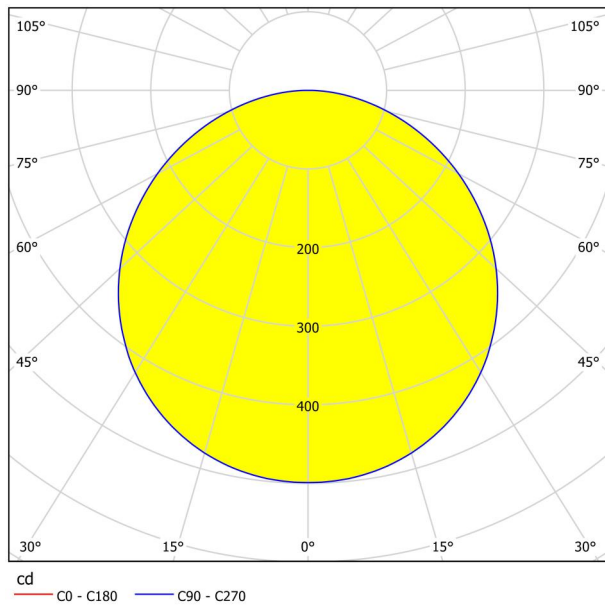

99234 FUEVA 5

THE FUNCTIONAL GUARANTEE ONLY APPLIES TO THE USE OF THE PRODUCTS IN THE PRIVATE SECTOR AND NOT TO PRODUCTS THAT ARE USED COMMERCIALY (E.G. IN RESTAURANTS, HOTELS, RESORTS), ON A COMMUNAL LEVEL OR IN GENERAL AREAS OF MULTI-PARTY HOUSES.