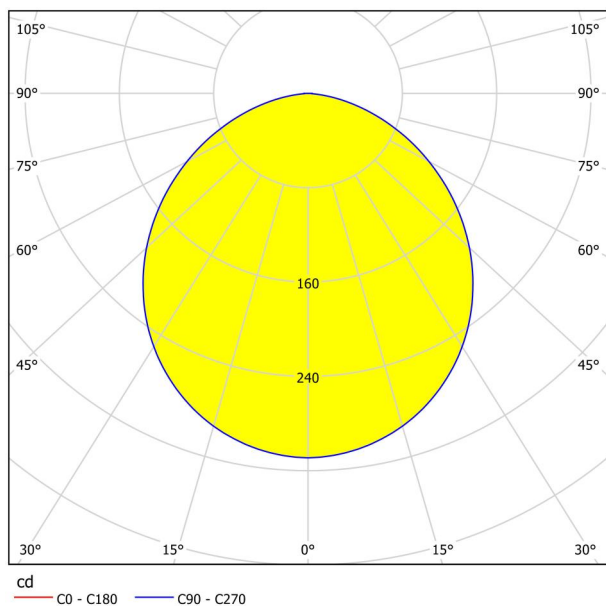

THE FUNCTIONAL GUARANTEE ONLY APPLIES TO THE USE OF THE PRODUCTS IN THE PRIVATE SECTOR AND NOT TO PRODUCTS THAT ARE USED COMMERCIALY (E.G. IN RESTAURANTS, HOTELS, RESORTS), ON A COMMUNAL LEVEL OR IN GENERAL AREAS OF MULTI-PARTY HOUSES.