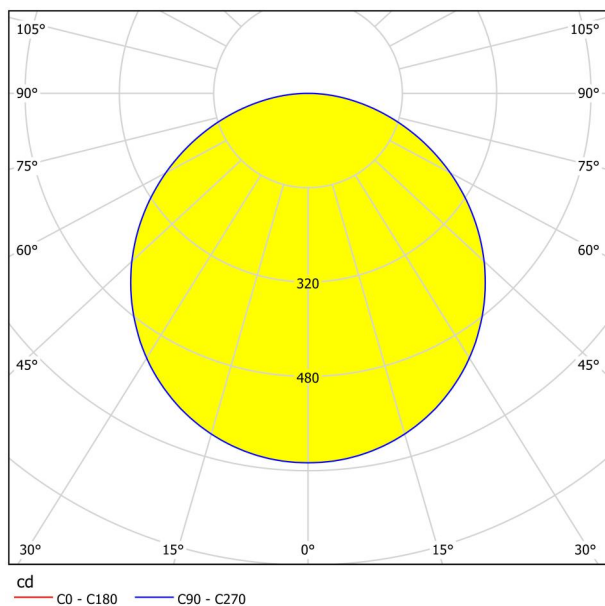

THE FUNCTIONAL GUARANTEE ONLY APPLIES TO THE USE OF THE PRODUCTS IN THE PRIVATE SECTOR AND NOT TO PRODUCTS THAT ARE USED COMMERCIALY (E.G. IN RESTAURANTS, HOTELS, RESORTS), ON A COMMUNAL LEVEL OR IN GENERAL AREAS OF MULTI-PARTY HOUSES.