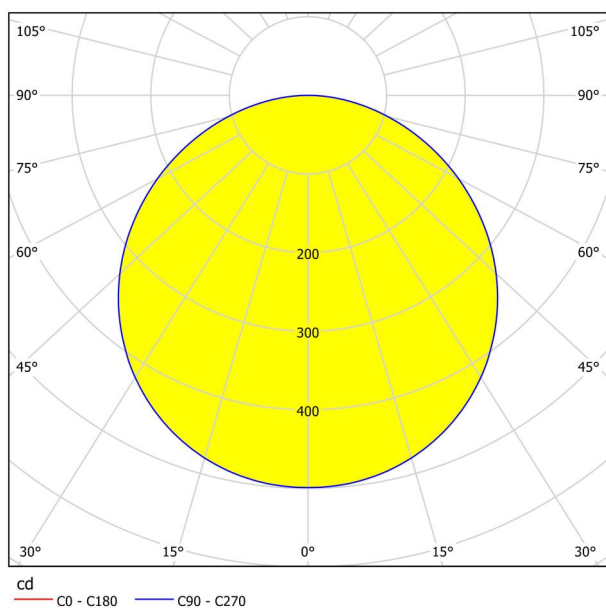

THE FUNCTIONAL GUARANTEE ONLY APPLIES TO THE USE OF THE PRODUCTS IN THE PRIVATE SECTOR AND NOT TO PRODUCTS THAT ARE USED COMMERCIALY (E.G. IN RESTAURANTS, HOTELS, RESORTS), ON A COMMUNAL LEVEL OR IN GENERAL AREAS OF MULTI-PARTY HOUSES.