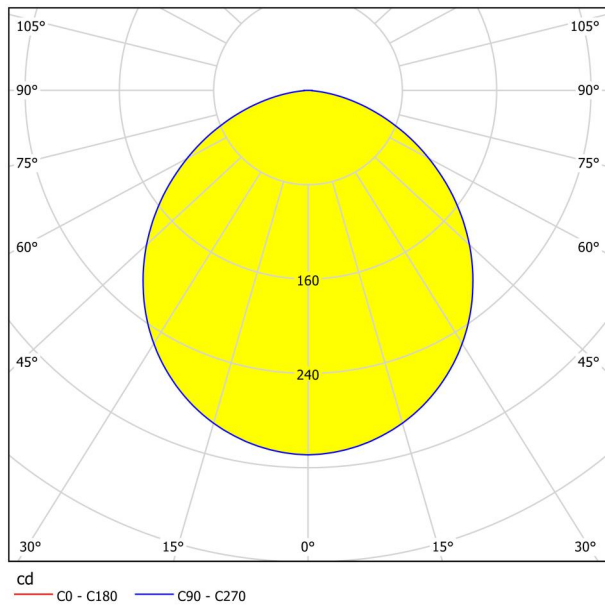

THE FUNCTIONAL GUARANTEE ONLY APPLIES TO THE USE OF THE PRODUCTS IN THE PRIVATE SECTOR AND NOT TO PRODUCTS THAT ARE USED COMMERCIALY (E.G. IN RESTAURANTS, HOTELS, RESORTS), ON A COMMUNAL LEVEL OR IN GENERAL AREAS OF MULTI-PARTY HOUSES.